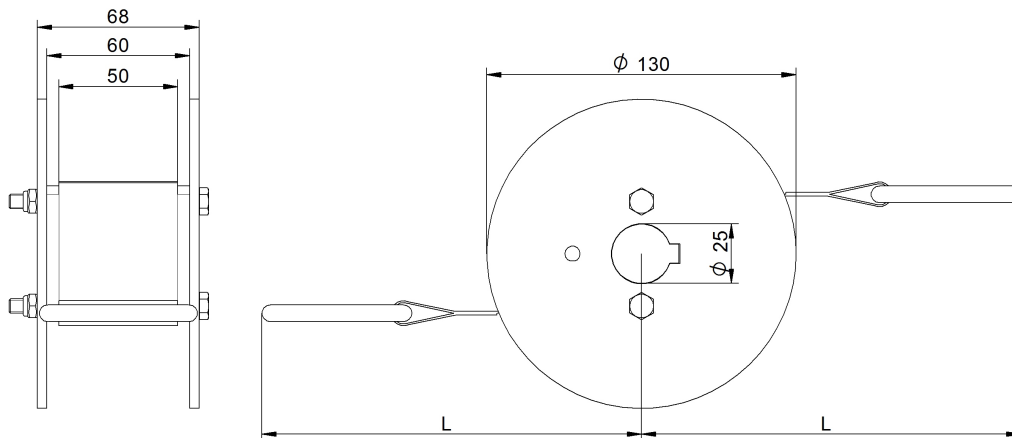

# 5000N

**Hijsbandtrommel**  
**Winch drum for belt**  
**Bandtrommel**  
**Tambour de bande**

TYPE		KH5-E	KH5-D
F	[N]	5000	5000
L	[mm]	1000	2 x 1000
m	[kg]	1.2	1.4

**K-Serie**