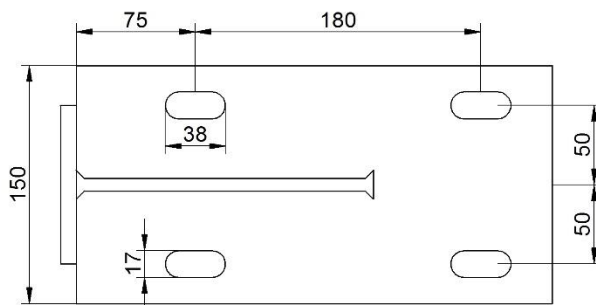

MB3

Montageplaat
 Mounting plate
 Montageplatte
 Plaque de montage

MB-SERIE

| TYPE | | MB3 |
|---------|------|--------------|
| Mmax | [Nm] | 1700 |
| m | [kg] | 6.6 |
| T-serie | [-] | T30/TS30/TS3 |