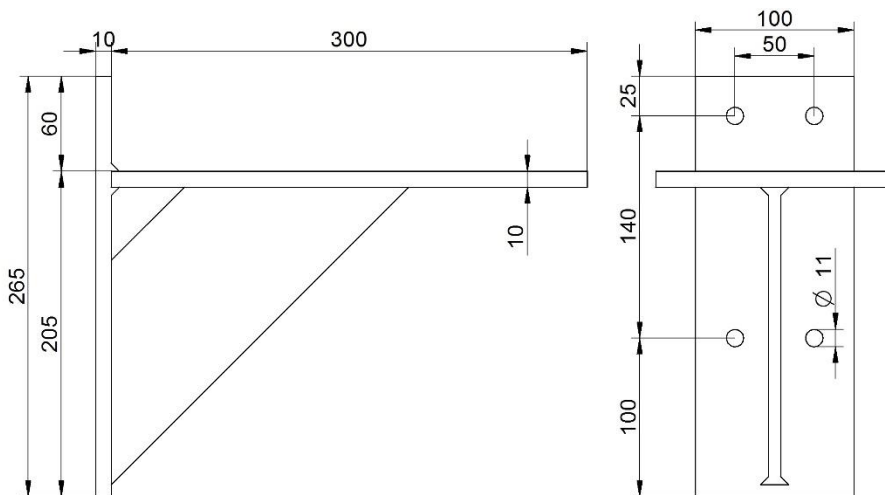

MB3

Montageplaat
 Mounting plate
 Montageplatte
 Plaque de montage

MB-SERIE

| TYPE | | MB3 |
|---------|------|--------------|
| Mmax | [Nm] | 1700 |
| m | [kg] | 6.6 |
| T-serie | [-] | T30/TS30/TS3 |