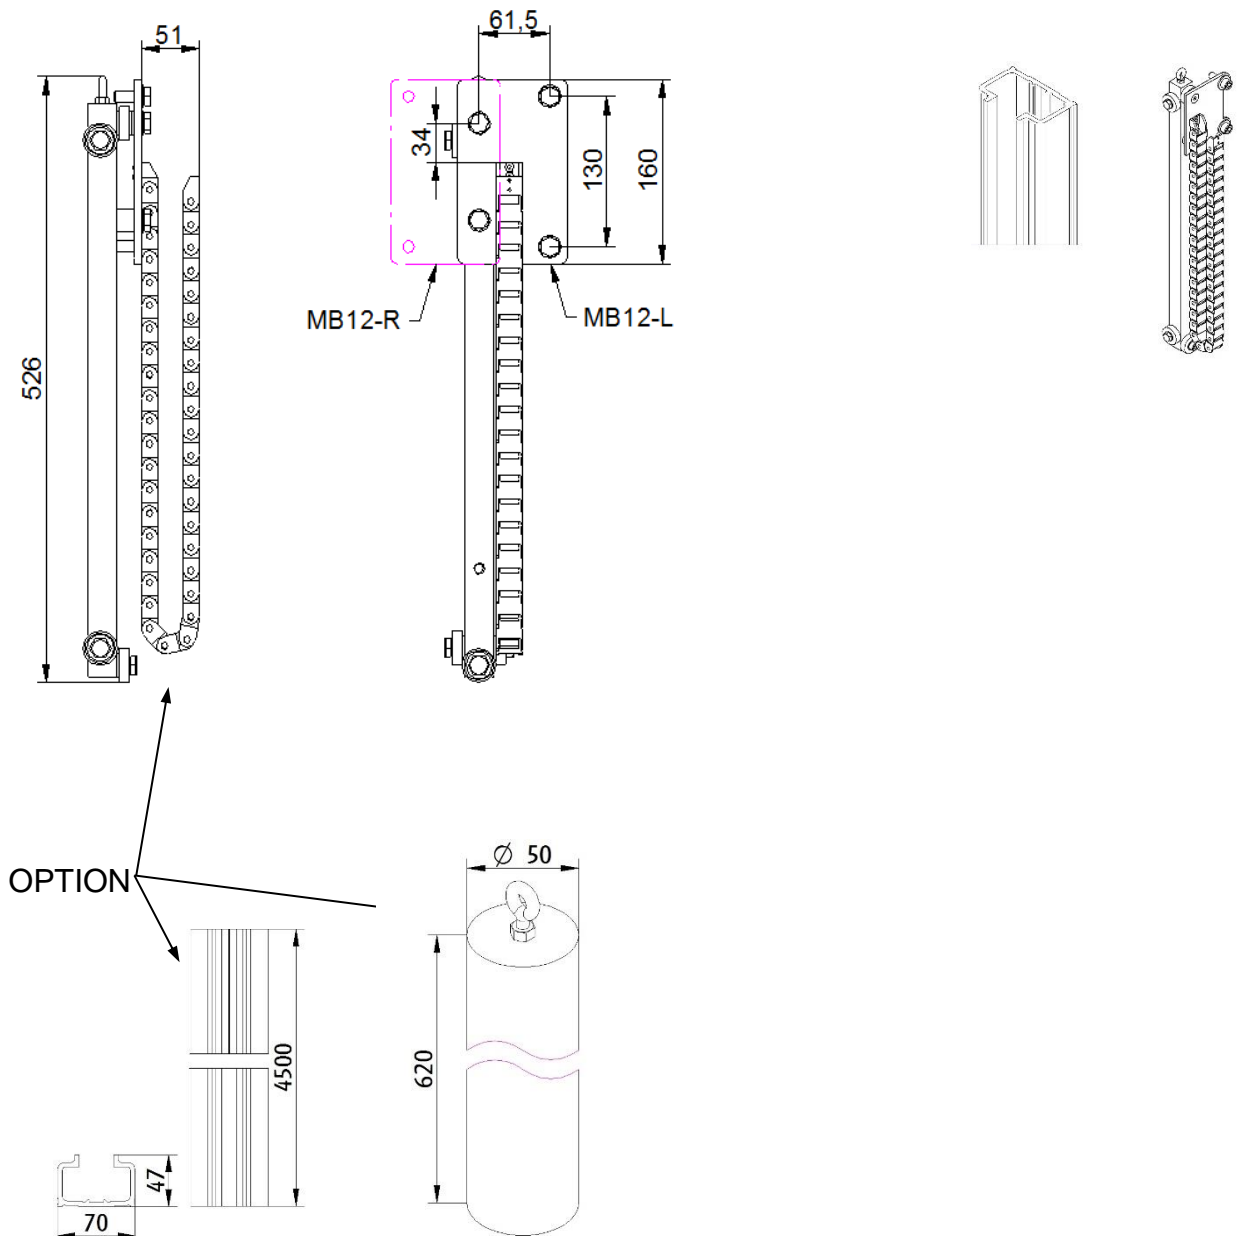

MB12

Geleidingssysteem
 Guidance system
 Führungssystem
 Boîte de guidage

MB-SERIE

TYPE		MB12-L	MB12-R
Mmax	[Nm]	250	250
m	[kg]	23,5	23,5
T-serie	[-]	TW2-L/TW2-D	TW2-R