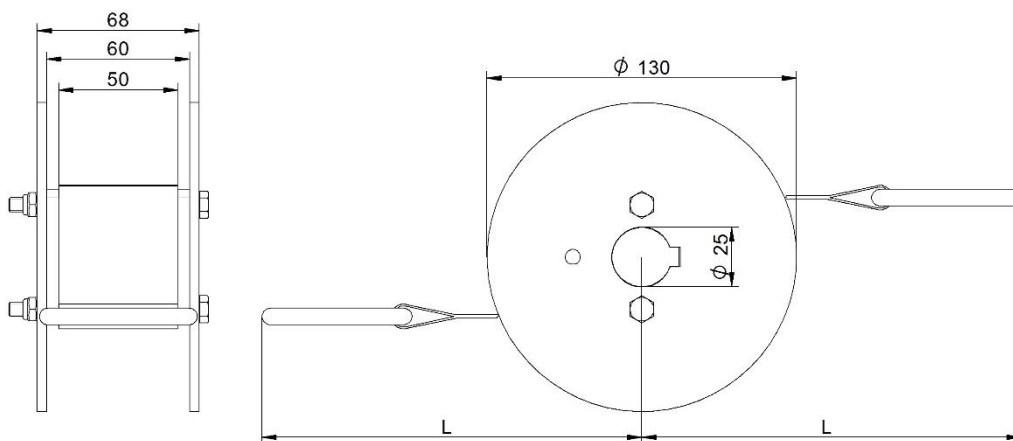

# 5000N

Hijsbandtrommel  
Winchdrum for belt  
Bandtrommel  
Tambour de bande

K-SERIE

TYPE		KH5-E	KH5-D
F	[N]	5000	5000
L	[mm]	1000	2 x 1000
m	[kg]	1.2	1.4