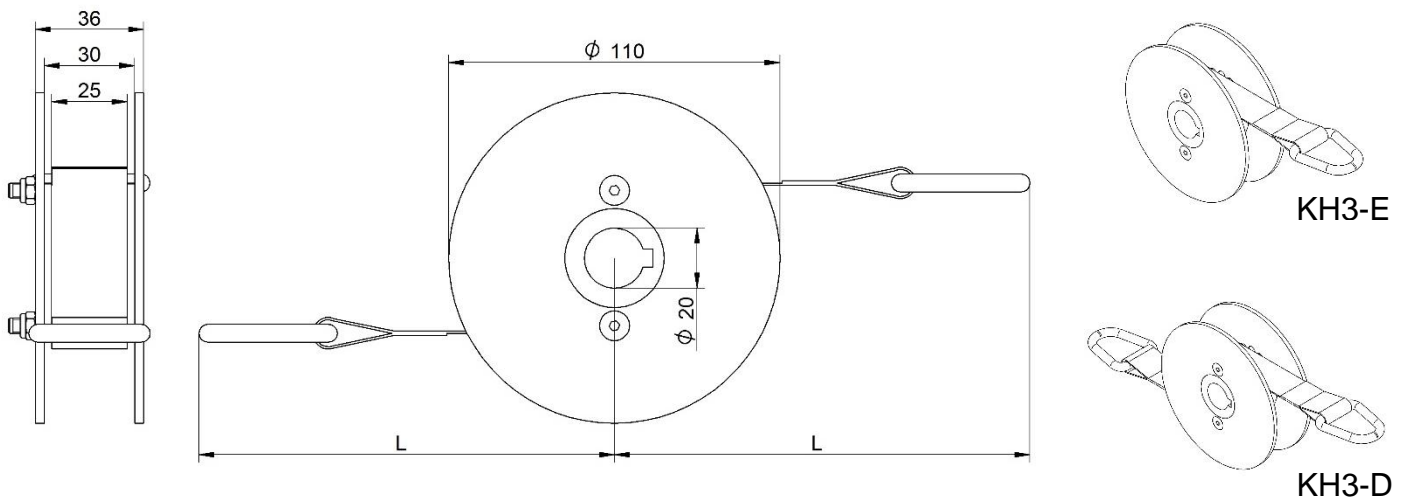

# 3000N

Hijsbandtrommel  
Winchdrum for belt  
Bandtrommel  
Tambour de bande

K-SERIE

TYPE		KH3-E	KH3-D
F	[N]	3000	3000
L	[mm]	1000	2 x 1000
m	[kg]	0.8	0.9