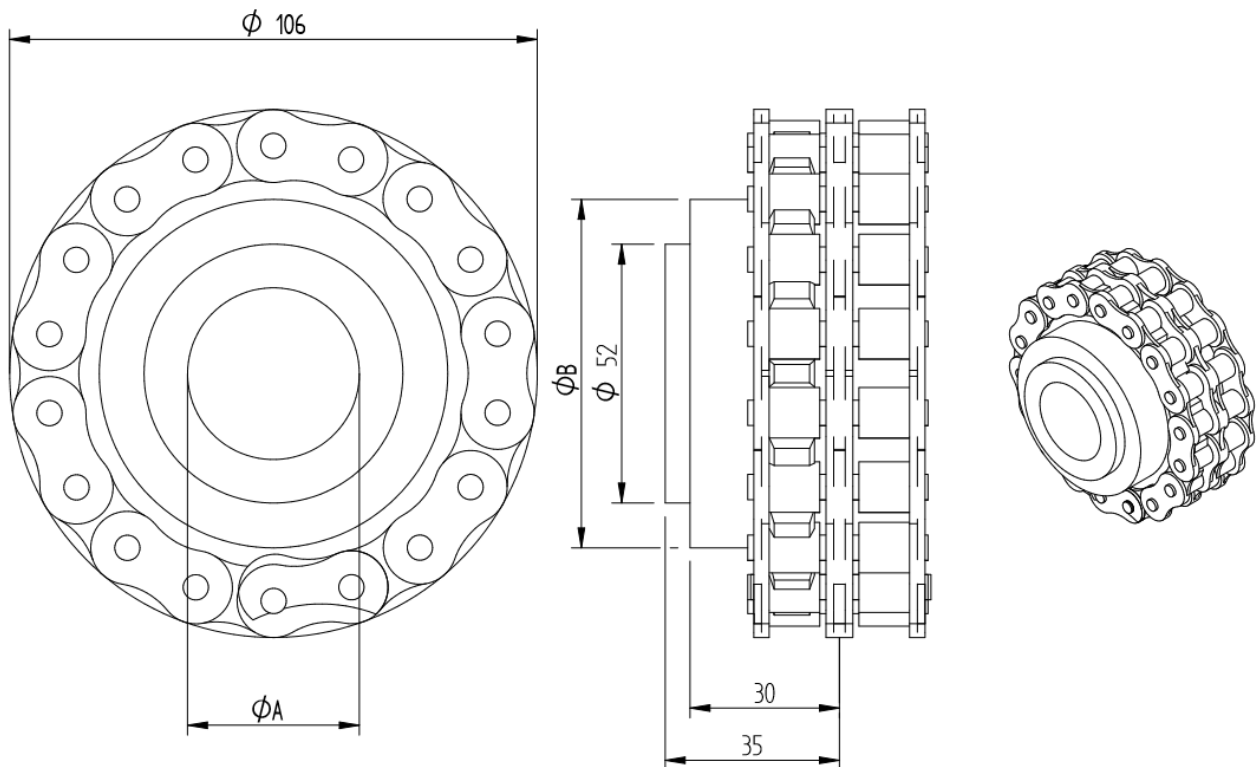

KG-*-SET

1000Nm

Kettingkoppeling
Chain coupling
Kettenkupplung
Accouplement a chaine

K-SERIE

Een KG-set bestaat uit een kettingwiel, een ketting en een sluitschakel.

TYPE		KG-1-SET	KG-5/4-SET
M	[Nm]	1000	1000
ØA	[mm]	34.5	43
ØB	[mm]	70	70
m	[kg]	1.3	1.3
DIN 8187	[-]	10B2 (5/8" x 3/8")	10B2 (5/8" x 3/8")
Z	[-]	18	18