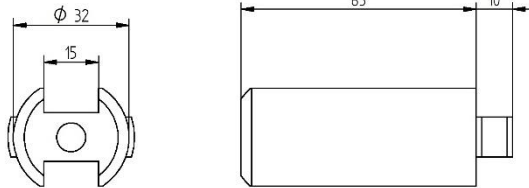

KC35

Buiskoppeling Ø35 voor W1
Tube coupling Ø35 for W1
Rohrkupplung Ø35 für W1
Accouplement a tuyau Ø35 pour W1

K-SERIE

KC35-V1:

Geschikt voor:
Suitable for:
Geeignet für:
Approprié pour: