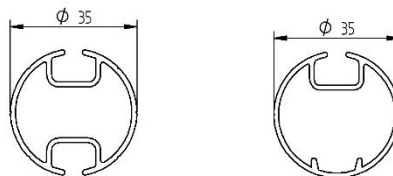

# KC35

Buiskoppeling Ø35 voor W1  
 Tube coupling Ø35 for W1  
 Rohrkupplung Ø35 für W1  
 Accouplement a tuyau Ø35 pour W1

K-SERIE

## KC35-V1:

Geschikt voor:  
 Suitable for:  
 Geeignet für:  
 Approprié pour: