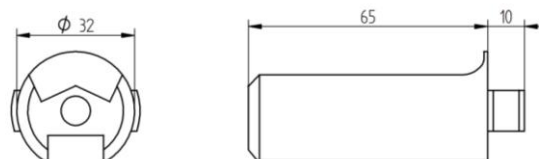

KC35

Buiskoppeling Ø35 voor W1
Tube coupling Ø35 for W1
Rohrkupplung Ø35 für W1
Accouplement a tuyau Ø35 pour W1

KC35-V1:

Geschikt voor:
 Suitable for:
 Geeignet für:
 Approprié pour:

KC35-V3:

Geschikt voor:
 Suitable for:
 Geeignet für:
 Approprié pour: