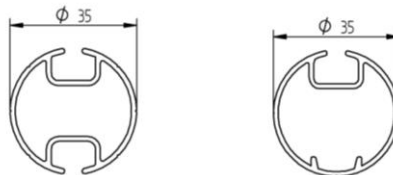

KC35

Buiskoppeling Ø35 voor W1
Tube coupling Ø35 for W1
Rohrkupplung Ø35 für W1
Accouplement a tuyau Ø35 pour W1

KC35-V1:

Geschikt voor:
 Suitable for:
 Geeignet für:
 Approprié pour:

KC35-V3:

Geschikt voor:
 Suitable for:
 Geeignet für:
 Approprié pour: