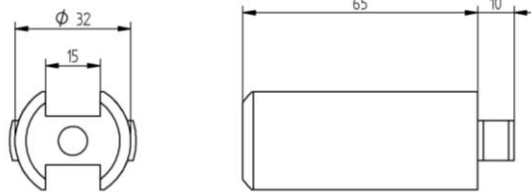

KC35

Buiskoppeling Ø35 voor W1
Tube coupling Ø35 for W1
Rohrkupplung Ø35 für W1
Accouplement a tuyau Ø35 pour W1

KC35-V1:

Geschikt voor:
 Suitable for:
 Geeignet für:
 Approprié pour:

KC35-V3:

Geschikt voor:
 Suitable for:
 Geeignet für:
 Approprié pour: