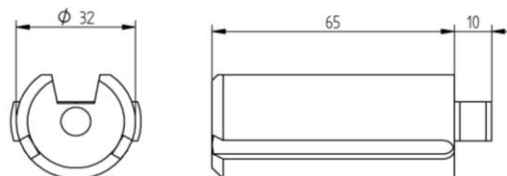

KC35-D1:

Geschikt voor:
Suitable for:
Geeignet für:
Approprié pour:

K-Serie