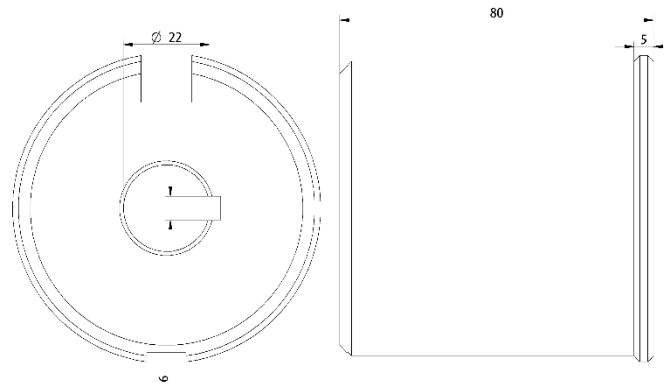

KA78

Buiskoppeling Ø78 voor TW2
Tube coupling Ø78 for TW2
Rohrkupplung Ø78 für TW2
Accouplement a tuyau Ø78 pour TW2

K-SERIE

KA78-A1

Geschikt voor:
Suitable for:
Geeignet für:
Approprié pour: