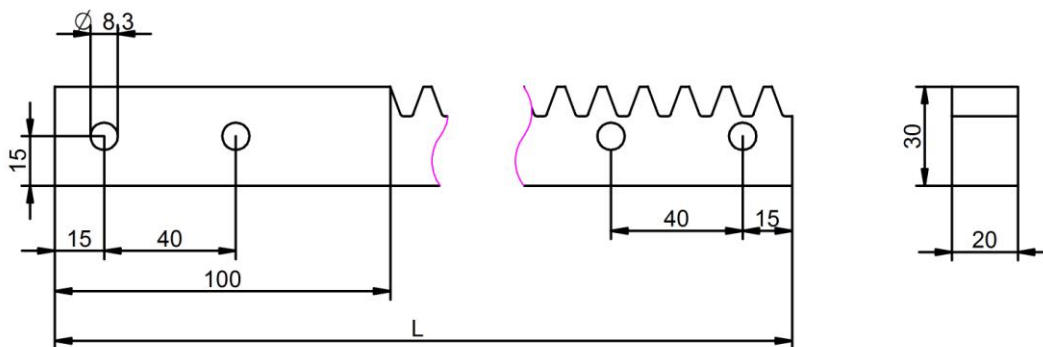

HM4020

Tandheugel
Gear rack
Zahnstangen
Crémaillère

L-Serie

TYPE		HM4020-1550	HM4020-1700	HM4020-2200	HM4020-2500	HM4020-2700
M	[mm]	4	4	4	4	4
S	[mm]	1250	1400	1900	2200	2400
L	[mm]	1550	1700	2200	2500	2700
m	[kg]	6.3	6.9	8.9	10.1	11