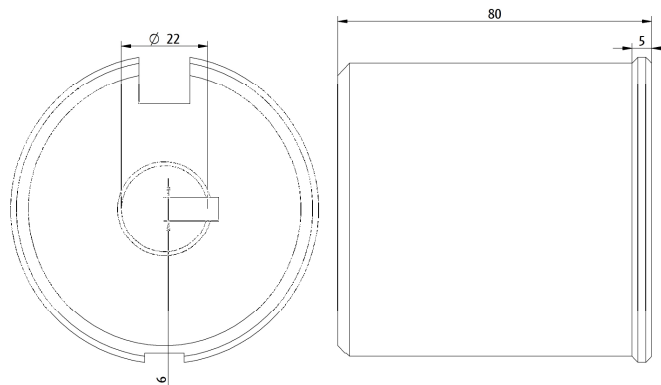

# KA78

**Buiskoppeling Ø78 voor TW2**  
**Tube coupling Ø78 for TW2**  
**Rohrkupplung Ø78 für TW2**  
**Accouplement a tuyau Ø78 pour TW2**

## KA78-A1

Geschikt voor:  
Suitable for:  
Geeignet für:  
Approprié pour:

**K-Serie**