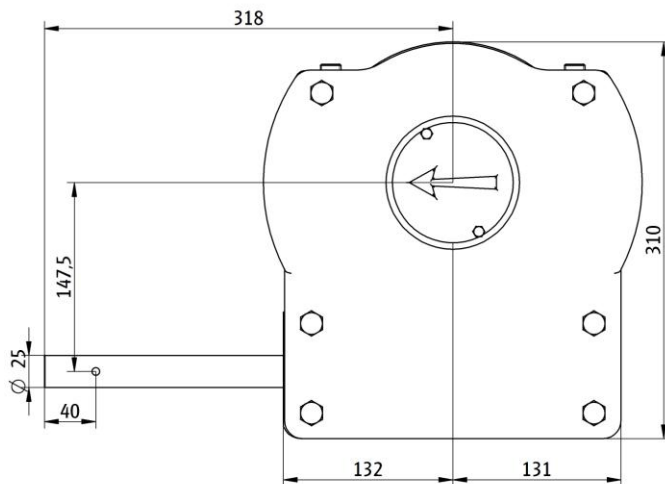

HVA-2401

6000Nm

Segmentkast
Actuator
Stellantrieb
Commande

S-serie

TYPE		HVA-2401-S / -M/ -W/ -B
M2	[Nm]	6000
M1	[Nm]	281
MAF	[-]	22
i	[-]	60:1
m	[kg]	40
T	[°C]	-15...+45
F	[ISO5211]	F12...F16
ØB	[mm]	D40...D77
□B	[mm]	V36...V60

W/B/M-series

B-serie

Ordercode: HVA-2401-[Type]-[Bore]-[Flange]-[Accessoires]

Example: HVA-2401 -S -D60-S1 -F16 -HP400

[Type] S / -M / -W / -B

[Bore] Key, Square or Double-D (position "SHUT")

ØD(B)-S(X)

V1-(B)

V5-(B)

DD1-(B)

[Flange]

Flens (F) op wens volgens ISO 5211, zie technische informatie
Flansch (F) nach Wunsch, gemäß ISO 5211, siehe technische Daten
Flange (F) on request, according to ISO 5211, see technical data
Bride selon votre demande, suivant ISO 5211, voir données techniques

HVA-Serie

NL:

De HVA-2401 zelfremmende segmentkast is:

* Verkrijgbaar in de uitvoeringen S-W-M-B, voor specificaties zie Technische info

S-serie	Standaard	IP67
M-serie	Zeeklimaatbestendig	IP67
W-serie	Water service	IP68
B-serie	Grondinbouw	IP68