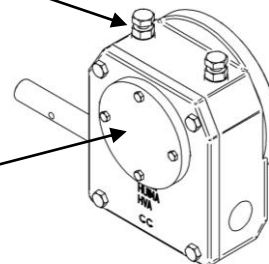

HVA-2401

6000Nm

Segmentkast
Actuator
Stellantrieb
Commande

S-serie

TYPE		HVA-2401-S / -M/ -W/ -B
M2	[Nm]	6000
M1	[Nm]	281
MAF	[-]	22
i	[-]	60:1
m	[kg]	40
T	[°C]	-15...+45
F	[ISO5211]	F12...F16
ØB	[mm]	D40...D77
□B	[mm]	V36...V60

W/B/M-series

B-serie

Ordercode: HVA-2401-[Type]-[Bore]-[Flange]-[Accessoires]

Example: HVA-2401 -S -D60-S1 -F16 -HP400

[Type] S / -M / -W / -B

[Bore] Key, Square or Double-D (position "SHUT")

ØD(B)-S(X)

V1-(B)

V5-(B)

DD1-(B)

[Flange]

Flens (F) op wens volgens ISO 5211, zie technische informatie
Flansch (F) nach Wunsch, gemäß ISO 5211, siehe technische Daten
Flange (F) on request, according to ISO 5211, see technical data
Bride selon votre demande, suivant ISO 5211, voir données techniques