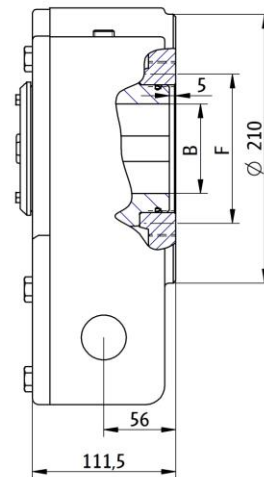

HVA-2401

6000Nm

Segmentkast
Actuator
Stellantrieb
Commande

S-serie

TYPE		HVA-2401-S / -M/ -W/ -B
M2	[Nm]	6000
M1	[Nm]	281
MAF	[-]	22
i	[-]	60:1
m	[kg]	40
T	[°C]	-15...+45
F	[ISO5211]	F12...F16
ØB	[mm]	D40...D77
□B	[mm]	V36...V60

W/B/M-series

B-serie

Ordercode: HVA-2401-[Type]-[Bore]-[Flange]-[Accessoires]

Example: HVA-2401 -S -D60-S1 -F16 -HP400

[Type] S / -M / -W / -B

[Bore] Key, Square or Double-D (position "SHUT")

ØD(B)-S(X)

V1-(B)

V5-(B)

DD1-(B)

[Flange]

Flens (F) op wens volgens ISO 5211, zie technische informatie
Flansch (F) nach Wunsch, gemäß ISO 5211, siehe technische Daten
Flange (F) on request, according to ISO 5211, see technical data
Bride selon votre demande, suivant ISO 5211, voir données techniques