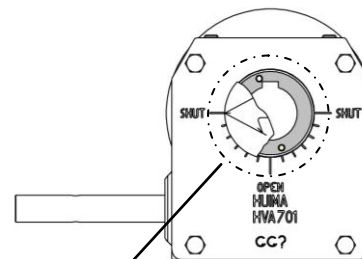

W/B/M-series

B-serie

Ordercode: HVA-2401-[Type]-[Bore]-[Flange]-[Accessoires]

Example: HVA-2401 -S -D60-S1 -F16 -HP400

[Type] S / -M / -W / -B

[Bore] Key, Square or Double-D (position "SHUT")

ØD(B)-S(X)

V1-(B)

V5-(B)

DD1-(B)

[Flange]

Flens (F) op wens volgens ISO 5211, zie technische informatie
Flansch (F) nach Wunsch, gemäß ISO 5211, siehe technische Daten
Flange (F) on request, according to ISO 5211, see technical data
Bride selon votre demande, suivant ISO 5211, voir données techniques

HVA-Serie

NL:

De HVA-2401 zelfremmende segmentkast is:

* Verkrijgbaar in de uitvoeringen S-W-M-B, voor specificaties zie Technische info

S-serie	Standaard	IP67
M-serie	Zeeklimaatbestendig	IP67
W-serie	Water service	IP68
B-serie	Grondinbouw	IP68