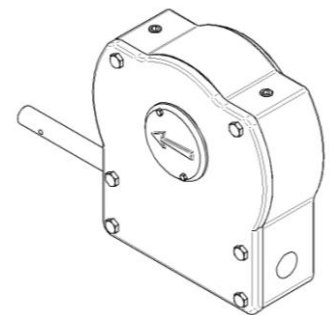

HVA-2401

6000Nm

Segmentkast
Actuator
Stellantrieb
Commande

S-serie

TYPE		HVA-2401-S / -M/ -W/ -B
M2	[Nm]	6000
M1	[Nm]	281
MAF	[-]	22
i	[-]	60:1
m	[kg]	40
T	[°C]	-15...+45
F	[ISO5211]	F12...F16
ØB	[mm]	D40...D77
□B	[mm]	V36...V60

W/B/M-series

B-serie

Ordercode: HVA-2401-[Type]-[Bore]-[Flange]-[Accessoires]

Example: HVA-2401 -S -D60-S1 -F16 -HP400

[Type] S / -M / -W / -B

[Bore] Key, Square or Double-D (position "SHUT")

ØD(B)-S(X)

V1-(B)

V5-(B)

DD1-(B)

[Flange]

Flens (F) op wens volgens ISO 5211, zie technische informatie
Flansch (F) nach Wunsch, gemäß ISO 5211, siehe technische Daten
Flange (F) on request, according to ISO 5211, see technical data
Bride selon votre demande, suivant ISO 5211, voir données techniques

HVA-Serie

NL:

De HVA-2401 zelfremmende segmentkast is:

* Verkrijgbaar in de uitvoeringen S-W-M-B, voor specificaties zie Technische info

S-serie	Standaard	IP67
M-serie	Zeeklimaatbestendig	IP67
W-serie	Water service	IP68
B-serie	Grondinbouw	IP68