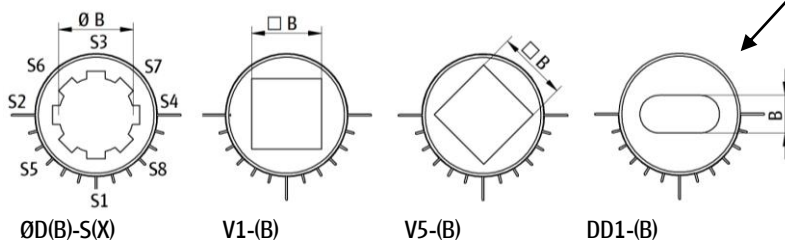

HVA-2401

6000Nm

Segmentkast
Actuator
Stellantrieb
Commande

S-serie

TYPE		HVA-2401-S / -M/ -W/ -B
M2	[Nm]	6000
M1	[Nm]	281
MAF	[-]	22
i	[-]	60:1
m	[kg]	40
T	[°C]	-15...+45
F	[ISO5211]	F12...F16
ØB	[mm]	D40...D77
□B	[mm]	V36...V60

W/B/M-series

B-serie

Ordercode: HVA-2401-[Type]-[Bore]-[Flange]-[Accessoires]

Example: HVA-2401 -S -D60-S1 -F16 -HP400

[Type] S / -M / -W / -B

[Bore] Key, Square or Double-D (position "SHUT")

ØD(B)-S(X)

V1-(B)

V5-(B)

DD1-(B)

[Flange]

Flens (F) op wens volgens ISO 5211, zie technische informatie
Flansch (F) nach Wunsch, gemäß ISO 5211, siehe technische Daten
Flange (F) on request, according to ISO 5211, see technical data
Bride selon votre demande, suivant ISO 5211, voir données techniques

HVA-Serie

NL:

De HVA-2401 zelfremmende segmentkast is:

* Verkrijgbaar in de uitvoeringen S-W-M-B, voor specificaties zie Technische info

S-serie	Standaard	IP67
M-serie	Zeeklimaatbestendig	IP67
W-serie	Water service	IP68
B-serie	Grondinbouw	IP68