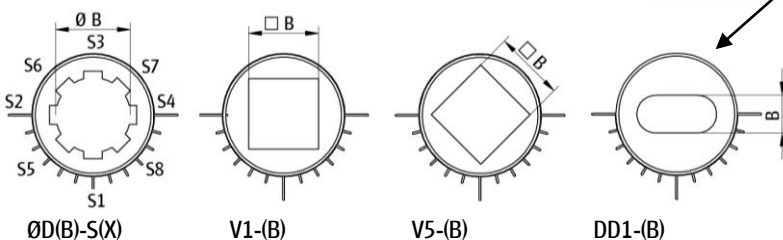

W/B/M-series

B-serie

**Ordercode:** HVA-2404-[Type]-[Bore]-[Flange]-[Accessoires]

Example: HVA-2404 -S -D62-S1 -F16 -HP300

[Type] S / -M / -W / -B

[Bore] Key, Square or Double-D (position "SHUT")

ØD(B)-S(X)

V1-(B)

V5-(B)

DD1-(B)

[Flange]

Flens (F) op wens volgens ISO 5211, zie technische informatie  
Flansch (F) nach Wunsch, gemäß ISO 5211, siehe technische Daten  
Flange (F) on request, according to ISO 5211, see technical data  
Bride selon votre demande, suivant ISO 5211, voir données techniques

**HVA-Serie**

NL:

De HVA-2404 zelfremmende segmentkast is:

\* Verkrijgbaar in de uitvoeringen S-W-M-B, voor specificaties zie Technische info

S-serie	Standaard	IP67
M-serie	Zeeklimaatbestendig	IP67
W-serie	Water service	IP68
B-serie	Grondinbouw	IP68