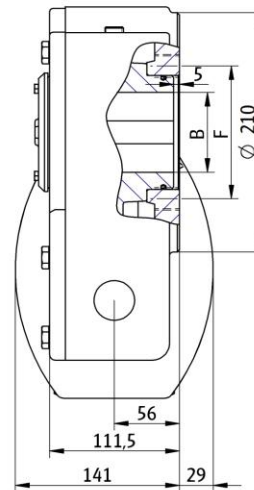

# 6000Nm

**Segmentkast  
Actuator  
Stellantrieb  
Commande**

S-serie

TYPE		HVA-2404-S / -M/ -W/ -B
M2	[Nm]	6000
M1	[Nm]	72
MAF	[-]	83
i	[-]	240:1
m	[kg]	52
T	[°C]	-15...+45
F	[ISO5211]	F12...F16
ØB	[mm]	D40...D77
□B	[mm]	V36...V60

W/B/M-series

B-serie

**Ordercode:** HVA-2404-[Type]-[Bore]-[Flange]-[Accessoires]

Example: HVA-2404 -S -D62-S1 -F16 -HP300

[Type] S / -M / -W / -B

[Bore] Key, Square or Double-D (position "SHUT")

ØD(B)-S(X)