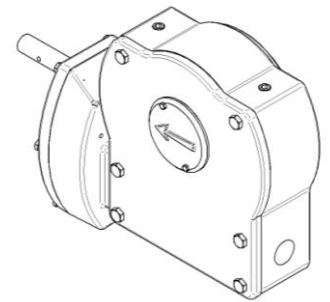

# 6000Nm

**Segmentkast  
Actuator  
Stellantrieb  
Commande**

S-serie

TYPE		HVA-2404-S / -M/ -W/ -B
M2	[Nm]	6000
M1	[Nm]	72
MAF	[-]	83
i	[-]	240:1
m	[kg]	52
T	[°C]	-15...+45
F	[ISO5211]	F12...F16
ØB	[mm]	D40...D77
□B	[mm]	V36...V60

W/B/M-series

B-serie

**Ordercode:** HVA-2404-[Type]-[Bore]-[Flange]-[Accessoires]

Example: HVA-2404 -S -D62-S1 -F16 -HP300

[Type] S / -M / -W / -B

[Bore] Key, Square or Double-D (position "SHUT")

ØD(B)-S(X)

V1-(B)

V5-(B)

DD1-(B)

[Flange]

Flens (F) op wens volgens ISO 5211, zie technische informatie  
Flansch (F) nach Wunsch, gemäß ISO 5211, siehe technische Daten  
Flange (F) on request, according to ISO 5211, see technical data  
Bride selon votre demande, suivant ISO 5211, voir données techniques

**HVA-Serie**

NL:

De HVA-2404 zelfremmende segmentkast is:

\* Verkrijgbaar in de uitvoeringen S-W-M-B, voor specificaties zie Technische info

S-serie	Standaard	IP67
M-serie	Zeeklimaatbestendig	IP67
W-serie	Water service	IP68
B-serie	Grondinbouw	IP68