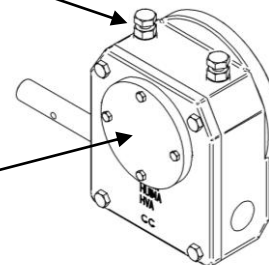

# 6000Nm

**Segmentkast  
Actuator  
Stellantrieb  
Commande**

S-serie

TYPE		HVA-2404-S / -M/ -W/ -B
M2	[Nm]	6000
M1	[Nm]	72
MAF	[-]	83
i	[-]	240:1
m	[kg]	52
T	[°C]	-15...+45
F	[ISO5211]	F12...F16
ØB	[mm]	D40...D77
□B	[mm]	V36...V60

W/B/M-series

B-serie

**Ordercode:** HVA-2404-[Type]-[Bore]-[Flange]-[Accessoires]

Example: HVA-2404 -S -D62-S1 -F16 -HP300

[Type] S / -M / -W / -B

[Bore] Key, Square or Double-D (position "SHUT")

ØD(B)-S(X)

V1-(B)

V5-(B)

DD1-(B)

[Flange]

Flens (F) op wens volgens ISO 5211, zie technische informatie  
Flansch (F) nach Wunsch, gemäß ISO 5211, siehe technische Daten  
Flange (F) on request, according to ISO 5211, see technical data  
Bride selon votre demande, suivant ISO 5211, voir données techniques