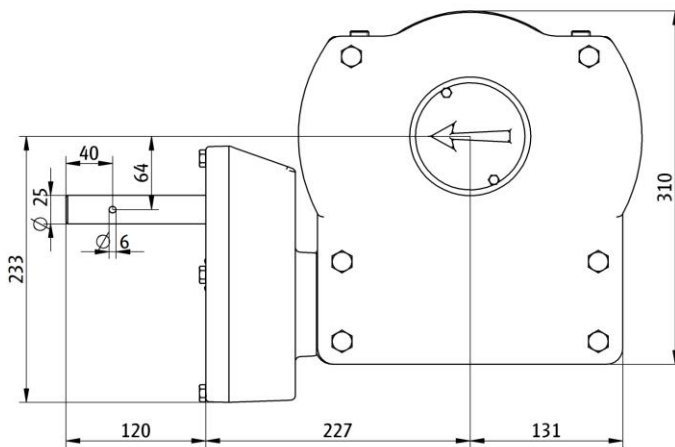

# 6000Nm

**Segmentkast  
Actuator  
Stellantrieb  
Commande**

S-serie

TYPE		HVA-2404-S / -M/ -W/ -B
M2	[Nm]	6000
M1	[Nm]	72
MAF	[-]	83
i	[-]	240:1
m	[kg]	52
T	[°C]	-15...+45
F	[ISO5211]	F12...F16
ØB	[mm]	D40...D77
□B	[mm]	V36...V60

W/B/M-series

B-serie

**Ordercode:** HVA-2404-[Type]-[Bore]-[Flange]-[Accessoires]

Example: HVA-2404 -S -D62-S1 -F16 -HP300

[Type] S / -M / -W / -B

[Bore] Key, Square or Double-D (position "SHUT")

ØD(B)-S(X)

V1-(B)

V5-(B)

DD1-(B)

[Flange]

Flens (F) op wens volgens ISO 5211, zie technische informatie  
Flansch (F) nach Wunsch, gemäß ISO 5211, siehe technische Daten  
Flange (F) on request, according to ISO 5211, see technical data  
Bride selon votre demande, suivant ISO 5211, voir données techniques

**HVA-Serie**

NL:

De HVA-2404 zelfremmende segmentkast is:

\* Verkrijgbaar in de uitvoeringen S-W-M-B, voor specificaties zie Technische info

S-serie	Standaard	IP67
M-serie	Zeeklimaatbestendig	IP67
W-serie	Water service	IP68
B-serie	Grondinbouw	IP68