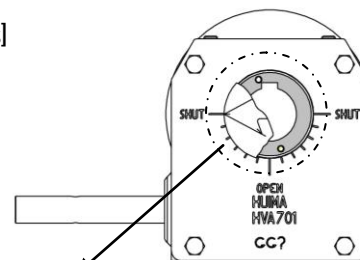

W/B/M-series

B-serie

**Ordercode:** HVA-2404-[Type]-[Bore]-[Flange]-[Accessoires]

Example: HVA-2404 -S -D62-S1 -F16 -HP300

[Type] S / -M / -W / -B

[Bore] Key, Square or Double-D (position "SHUT")

ØD(B)-S(X)

V1-(B)

V5-(B)

DD1-(B)

[Flange]

Flens (F) op wens volgens ISO 5211, zie technische informatie  
Flansch (F) nach Wunsch, gemäß ISO 5211, siehe technische Daten  
Flange (F) on request, according to ISO 5211, see technical data  
Bride selon votre demande, suivant ISO 5211, voir données techniques