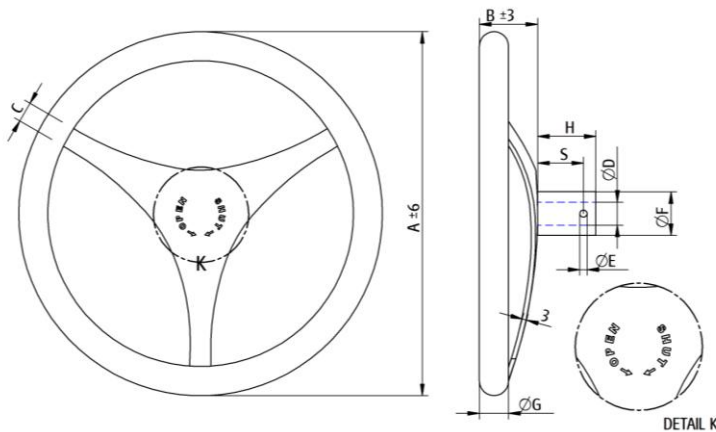

# HP-Serie

Handwielen  
Handwheels  
Handräder  
Volants a main

HANDWIELEN  
HVA 181/701/1101

HANDWHEELS  
HVA 181/701/1101

HANDRÄDER  
HVA 181/701/1101

VOLANTS A MAIN  
HVA 181/701/1101

Type Bestelcode	m [kg]	A[mm]	B[mm]	C[mm]	D[mm]	E[mm]	F[mm]	G[mm]	H[mm]	S[mm]
HP 150-15	0.5	150	30	11	15	5	30	16	41	33
HP 200-15	0.7	200	35	11	15	5	30	16	41	33
HP 200-20	0.7	200	35	11	20	6	40	16	60	50
HP 300-20	1.7	300	55	15	20	6	40	20	60	50
HP 300-25	1.8	300	55	15	25	6	45	20	60	50

HANDWIELEN  
HVA 1501 & UP

HANDWHEELS  
HVA 1501 & UP

HANDRÄDER  
HVA 1501 & UP

VOLANTS A MAIN  
HVA 1501 & UP

Type Bestelcode	m [kg]	A[mm]	B[mm]	C[mm]	D[mm]	E[mm]	F[mm]	G[mm]	H[mm]	S[mm]
HP 400-25	3.0	400	130	16	25	6	50	25	70	10
HP 450-25	3.3	450	140	16	25	6	50	25	70	10
HP 600-25	4.2	600	160	16	25	6	50	25	70	10