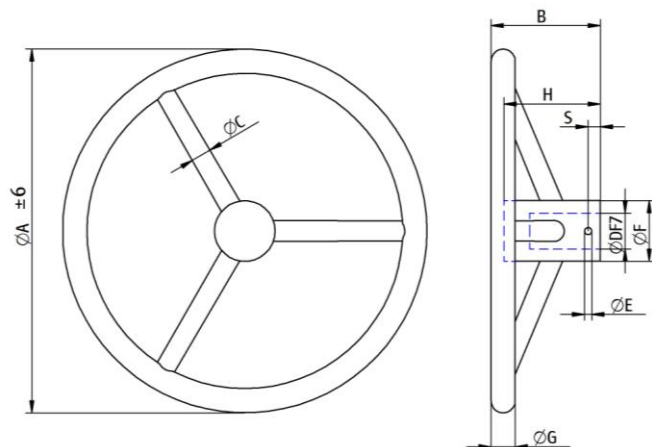

# HP-Serie

Handwielen  
Handwheels  
Handräder  
Volants a main

HANDWIELEN  
HVA 181/701/1101

HANDWHEELS  
HVA 181/701/1101

HANDRÄDER  
HVA 181/701/1101

VOLANTS A MAIN  
HVA 181/701/1101

Type Bestelcode	m [kg]	A[mm]	B[mm]	C[mm]	D[mm]	E[mm]	F[mm]	G[mm]	H[mm]	S[mm]
HP 150-15	0.5	150	30	11	15	5	30	16	41	33
HP 200-15	0.7	200	35	11	15	5	30	16	41	33
HP 200-20	0.7	200	35	11	20	6	40	16	60	50
HP 300-20	1.7	300	55	15	20	6	40	20	60	50
HP 300-25	1.8	300	55	15	25	6	45	20	60	50

HANDWIELEN  
HVA 1501 & UP

HANDWHEELS  
HVA 1501 & UP

HANDRÄDER  
HVA 1501 & UP

VOLANTS A MAIN  
HVA 1501 & UP

Type Bestelcode	m [kg]	A[mm]	B[mm]	C[mm]	D[mm]	E[mm]	F[mm]	G[mm]	H[mm]	S[mm]
HP 400-25	3.0	400	130	16	25	6	50	25	70	10
HP 450-25	3.3	450	140	16	25	6	50	25	70	10
HP 600-25	4.2	600	160	16	25	6	50	25	70	10